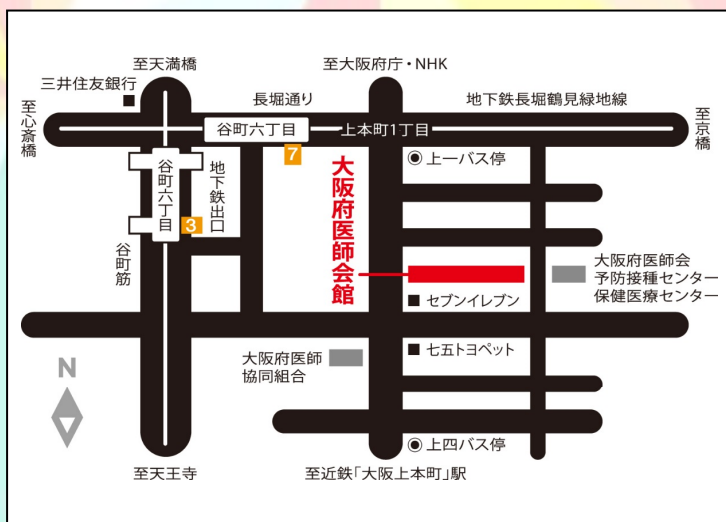

# 勤務医部会研修会

参加費無料  
申込み不要

日時

令和2年 1月 28日 (火)  
午後 6時～7時30分

会場

大阪府医師会館  
2Fホール  
(大阪市天王寺区上本町2-1-22)

### 「はやぶさ2」の成果をもたらす新しい惑星科学

JAXA宇宙科学研究所 太陽系科学研究系 准教授 田中 智

小惑星「リュウグウ」を探索中の「はやぶさ2」は2回のタッチダウンなどを含め重要な任務をほぼ全て果たし、現在、帰還に向けた運用を行っている。これまでに得られたデータの解析成果や想定していなかった新たな発見、そしてこれらの成果が太陽系の起源にどこまで迫れるか。